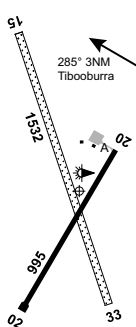

TIBOOBURRA**ELEV 584****AVFAX CODE 2209**

NSW

UTC +10

YTIB

292704S

1420328E

VAR 8 DEG E

CERT