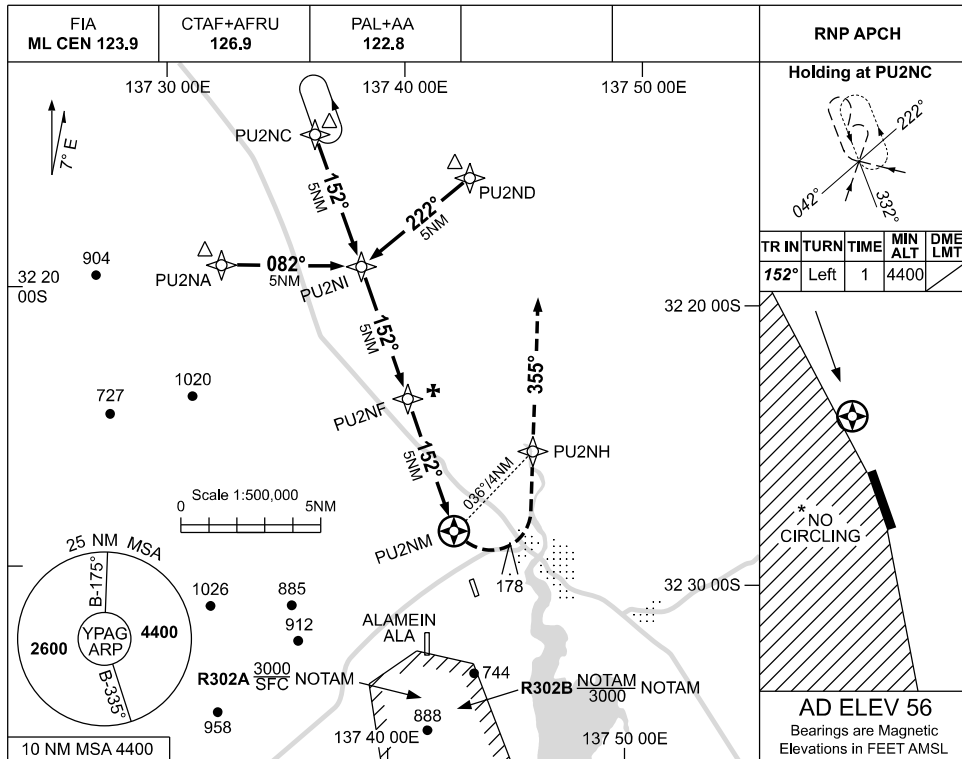

28 NOV 2024

AD ELEV 56
32 30 25S 137 43 00E

AERODROME CHART
PORT AUGUSTA, SA (YPAG)

	AERODROME LIGHTING
RWY	TWY : BLUE EDGE. RL : PAL 122.8 , SDBY (15 SEC)
15 <small>152</small>	PAPI 3.0° 45FT LIRL
<small>332</small> 33	PAPI 3.0° 45FT LIRL

NOTES

1. AWIS (PHONE) 08 8150 3814
2. FIA FREQ 123.9 AVBL CIRCUIT AREA. LIMITED COVERAGE ON GROUND.

Changes: PAL+AA, TWY LIGHTING, Editorial.

PAGAD01-181

USE QNH

RNP RWY 15

27 NOV 2025

PORT AUGUSTA, SA (YPAG)

CATEGORY	A	B	C	D
LNAV	700 (644-3.7)			NOT APPLICABLE
CIRCLING*	780 (724-2.4)	1070 (1014-4.0)		
ALTERNATE	(1224-4.4)		(1514-6.0)	

NOTES

- MAX IAS: INITIAL : 230KT, MAP TURN: 180KT.
- NO CIRCLING WEST OF RWY 15/33.
- CAUTION:** ALAMEIN ALA 2.2 NM SSW OF AD.
- AWIS(PHONE) 08 8150 3814