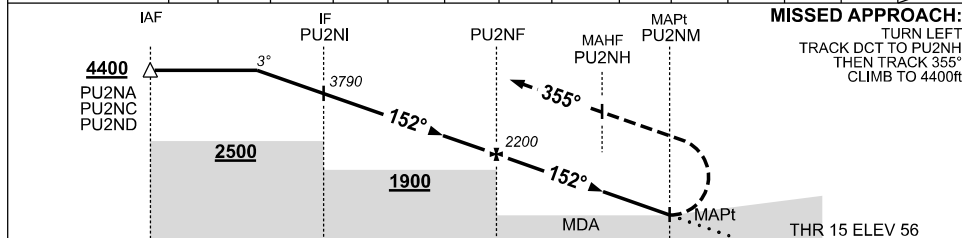

CATEGORY	A	B	C	D
LNAV	700 (644-3.7)			NOT APPLICABLE
CIRCLING*	780 (724-2.4)	1070 (1014-4.0)		
ALTERNATE	(1224-4.4)		(1514-6.0)	

NOTES

- MAX IAS: INITIAL : 230KT, MAP TURN: 180KT.
- NO CIRCLING WEST OF RWY 15/33.
- CAUTION:** ALAMEIN ALA 2.2 NM SSW OF AD.
- AWIS(PHONE) 08 8150 3814