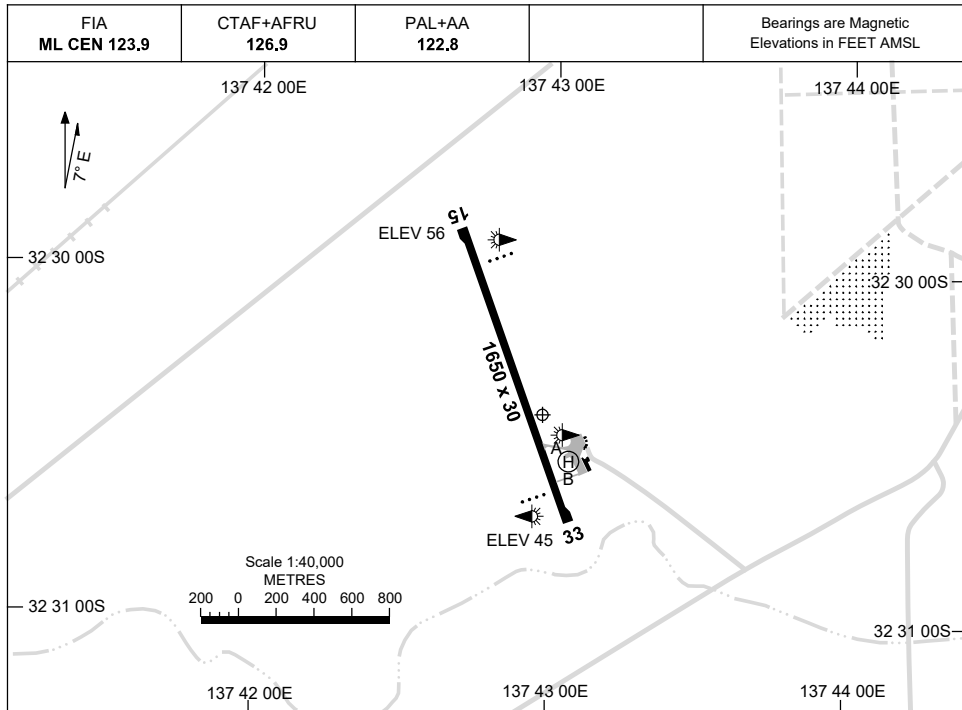

28 NOV 2024

AD ELEV 56
32 30 25S 137 43 00E

AERODROME CHART
PORT AUGUSTA, SA (YPAG)

	AERODROME LIGHTING
RWY	TWY : BLUE EDGE. RL : PAL 122.8 , SDBY (15 SEC)
15 <small>152</small>	PAPI 3.0° 45FT LIRL
<small>332</small> 33	PAPI 3.0° 45FT LIRL

CATEGORY	A	B	C	D
LNAV	700 (644-3.7)			NOT APPLICABLE
CIRCLING*	780 (724-2.4)	1070 (1014-4.0)		
ALTERNATE	(1224-4.4)		(1514-6.0)	

NOTES

- MAX IAS: INITIAL : 230KT, MAP TURN: 180KT.
- NO CIRCLING WEST OF RWY 15/33.
- CAUTION:** ALAMEIN ALA 2.2 NM SSW OF AD.
- AWIS(PHONE) 08 8150 3814