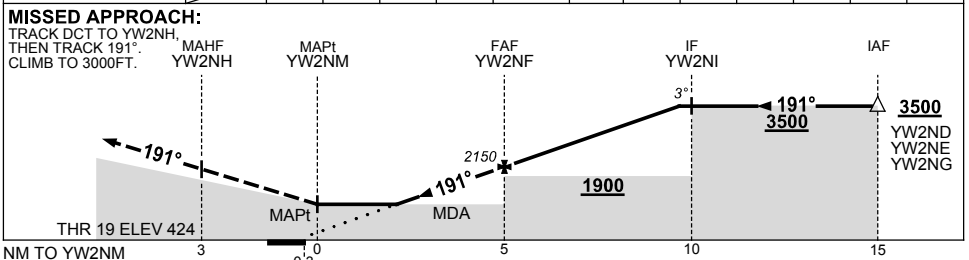

1. FIA FREQ 125.2 AVBL IN CIRCUIT.

Changes: TWY J REINSTATED.

YWGAD01-177

USE QNH

RNP RWY 19

21 MAR 2024

YARRAWONGA, VIC (YYWG)

NM TO NEXT WPT	YW2NM	1.6	2	3	4	YW2NF	1	2	3	4	4.3		
ALT (3° APCH PATH)	1060	1200	1520	1830	2150	2470	2790	3110	3430	3500			