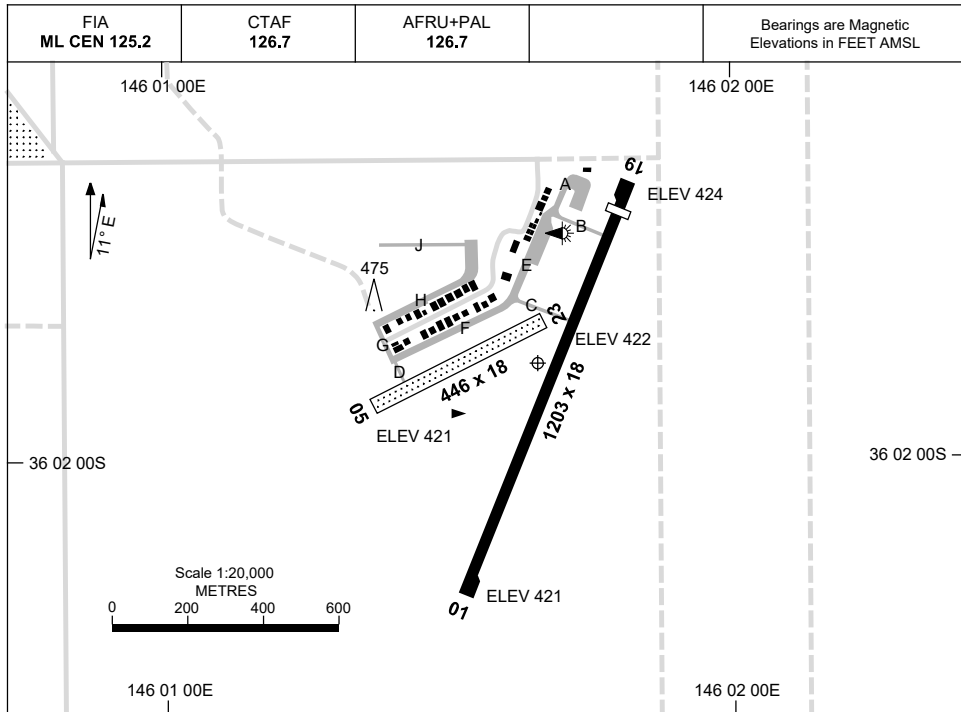

30 NOV 2023

AD ELEV 424
36 01 50S 146 01 40E

AERODROME CHART
YARRAWONGA, VIC (YYWG)

	AERODROME LIGHTING	
RWY	TAXIWAYS : BLUE EDGE	
	RL : AFRU+PAL 126.7	
01 ⁰¹¹	LIRL	
¹⁹¹ 19	LIRL	
05 ⁰⁵³	NIL	
²³³ 23	NIL	

NOTES

1. FIA FREQ 125.2 AVBL IN CIRCUIT.

Changes: TWY J REINSTATED.

YWGAD01-177

USE QNH

RNP RWY 19

21 MAR 2024

YARRAWONGA, VIC (YYWG)

NM TO NEXT WPT	YW2NM	1.6	2	3	4	YW2NF	1	2	3	4	4.3		
ALT (3° APCH PATH)	1060	1200	1520	1830	2150	2470	2790	3110	3430	3500			