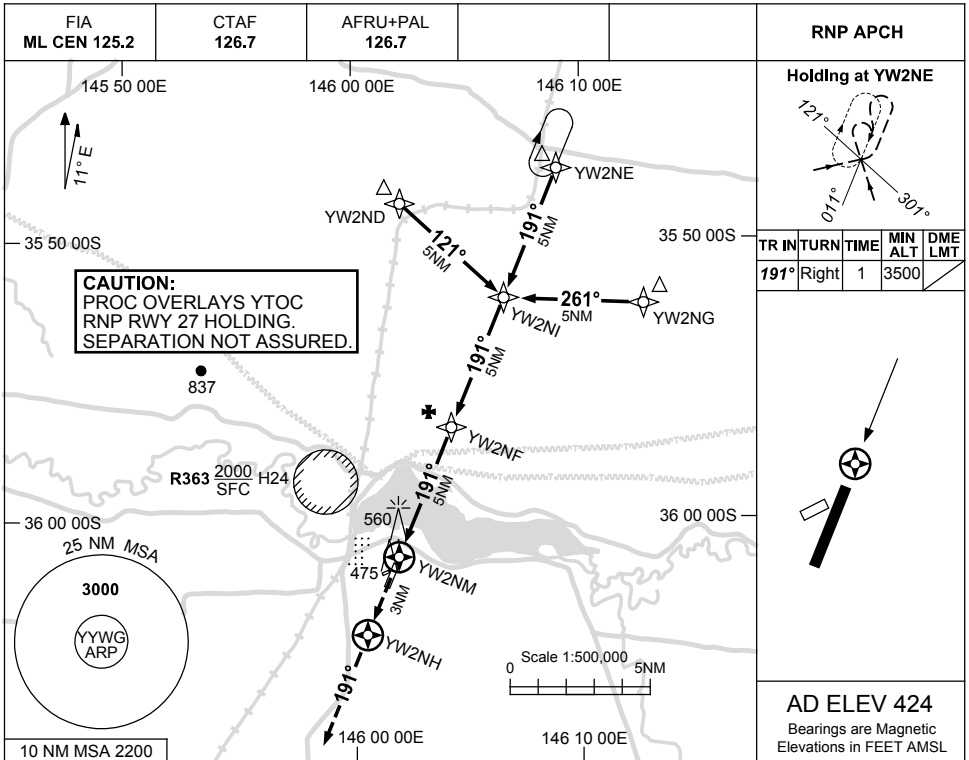

30 NOV 2023

AD ELEV 424
36 01 50S 146 01 40E

AERODROME CHART
YARRAWONGA, VIC (YYWG)

	AERODROME LIGHTING	
RWY	TAXIWAYS : BLUE EDGE	
	RL : AFRU+PAL 126.7	
01 ⁰¹¹	LIRL	
¹⁹¹ 19	LIRL	
05 ⁰⁵³	NIL	
²³³ 23	NIL	

NOTES

1. FIA FREQ 125.2 AVBL IN CIRCUIT.

Changes: TWY J REINSTATED.

YWGAD01-177

USE QNH

RNP RWY 19

21 MAR 2024

YARRAWONGA, VIC (YYWG)

NM TO NEXT WPT	YW2NM	1.6	2	3	4	YW2NF	1	2	3	4	4.3		
ALT (3° APCH PATH)	1060	1200	1520	1830	2150	2470	2790	3110	3430	3500			

NOTES

CATEGORY	A	B	C	D
LNAV	1060 (636-3.6)			NOT APPLICABLE
CIRCLING	1060 (636-2.4)	1220 (796-4.0)		
ALTERNATE	(1136-4.4)		(1296-6.0)	

- MAX IAS: INITIAL : 210KT.
- CAUTION: YCOR 15NM E. PROC OVERLAYS YCOR NDB APP. PRESCRIBED MNM ALT ENSURE SEPARATION.