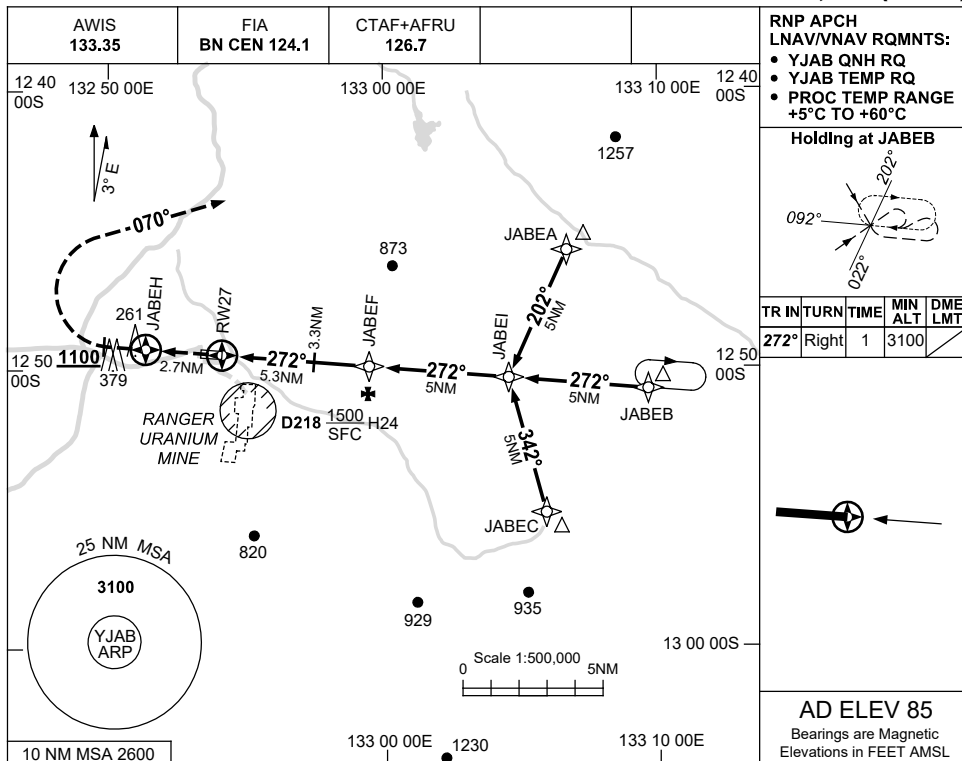

1. MAX IAS:
 INITIAL : 210KT.
 MAP TURN: 200KT.

Changes: CHART TITLE, PBN SPECIFICATION BOX.

JABGN01-172

USE QNH

RNP RWY 27
JABIRU, NT (YJAB)

8 SEP 2022

NM TO NEXT WPT	RW27	1	1.6	2	3.3	4	JABEF	1	2	3	4.1		
ALT (3° APCH PATH)		420	620	750	1150	1380	1790	2110	2420	2740	3100		

NOTES

1. MAX IAS:
 INITIAL : 210KT.
 MAP TURN: 200KT

CATEGORY	A	B	C	D
LNAV/VNAV		420 (361-2.0)		NOT APPLICABLE
LNAV		620 (561-3.2)		
CIRCLING	800 (715-2.4)		1620 (1535-4.0)	
ALTERNATE	(1215-4.4)		(2035-6.0)	