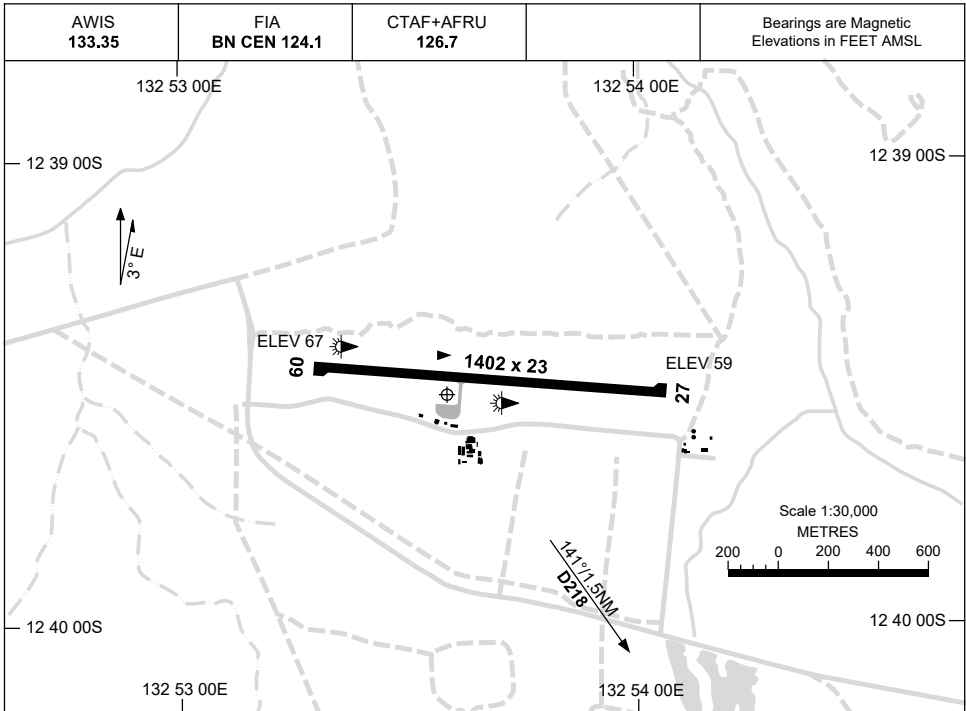

7 SEP 2023

AD ELEV 85
12 39 30S 132 53 35E

AERODROME CHART
JABIRU, NT (YJAB)

	AERODROME LIGHTING
RWY	RL : PTBL IN EMERG (PN) ARO 0467 721 193
09 <small>092</small>	NIL
<small>272</small> 27	NIL

NOTES

1. AWIS RQ ONE THREE SECOND PULSE TO ACTIVATE.

Changes: NOTES.

JABAD01-176

USE QNH

RNP RWY 09
JABIRU, NT (YJAB)

8 SEP 2022

NOTES

CATEGORY	A	B	C	D
LNAV/VNAV		490 (423-2.4)		NOT APPLICABLE
LNAV		620 (553-3.1)		
CIRCLING	800 (715-2.4)		1620 (1535-4.0)	
ALTERNATE		(1215-4.4)	(2035-6.0)	

1. MAX IAS:
 INITIAL : 210KT.
 MAP TURN: 200KT.

Changes: CHART TITLE, PBN SPECIFICATION BOX.

JABGN01-172

USE QNH

RNP RWY 27
JABIRU, NT (YJAB)

8 SEP 2022

NM TO NEXT WPT	RW27	1	1.6	2	3.3	4	JABEF	1	2	3	4.1		
ALT (3° APCH PATH)		420	620	750	1150	1380	1790	2110	2420	2740	3100		

NOTES

1. MAX IAS:
 INITIAL : 210KT.
 MAP TURN: 200KT

CATEGORY	A	B	C	D
LNAV/VNAV		420 (361-2.0)		NOT APPLICABLE
LNAV		620 (561-3.2)		
CIRCLING	800 (715-2.4)		1620 (1535-4.0)	
ALTERNATE	(1215-4.4)		(2035-6.0)	