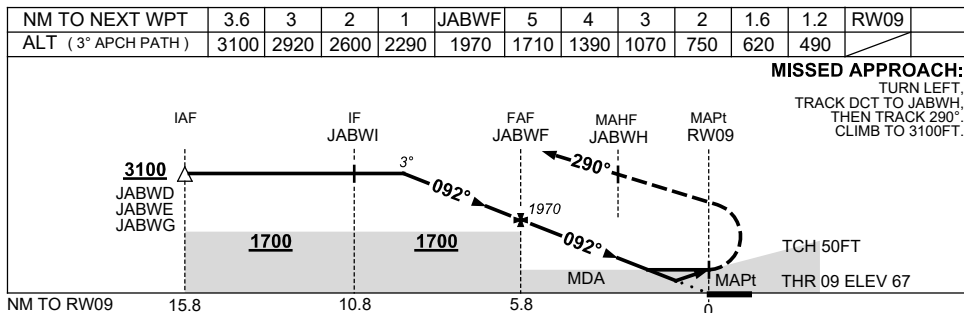

USE QNH

RNP RWY 09
JABIRU, NT (YJAB)

8 SEP 2022

NOTES

CATEGORY	A	B	C	D
LNAV/VNAV		490 (423-2.4)		NOT APPLICABLE
LNAV		620 (553-3.1)		
CIRCLING	800 (715-2.4)		1620(1535-4.0)	
ALTERNATE		(1215-4.4)	(2035-6.0)	

1. MAX IAS:
INITIAL : 210KT.
MAP TURN: 200KT.

Changes: CHART TITLE, PBN SPECIFICATION BOX.

JABGN01-172