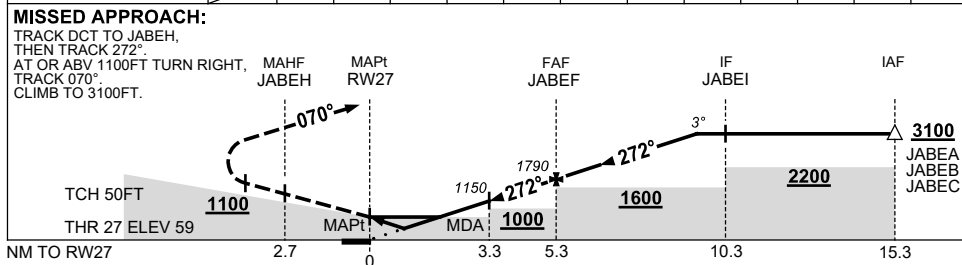

1. MAX IAS:
 INITIAL : 210KT.
 MAP TURN: 200KT.

Changes: CHART TITLE, PBN SPECIFICATION BOX.

JABGN01-172

USE QNH

RNP RWY 27
JABIRU, NT (YJAB)

8 SEP 2022

NM TO NEXT WPT	RW27	1	1.6	2	3.3	4	JABEF	1	2	3	4.1		
ALT (3° APCH PATH)		420	620	750	1150	1380	1790	2110	2420	2740	3100		

NOTES

1. MAX IAS:
 INITIAL : 210KT.
 MAP TURN: 200KT

CATEGORY	A	B	C	D
LNAV/VNAV		420 (361-2.0)		NOT APPLICABLE
LNAV		620 (561-3.2)		
CIRCLING	800 (715-2.4)		1620 (1535-4.0)	
ALTERNATE	(1215-4.4)		(2035-6.0)	