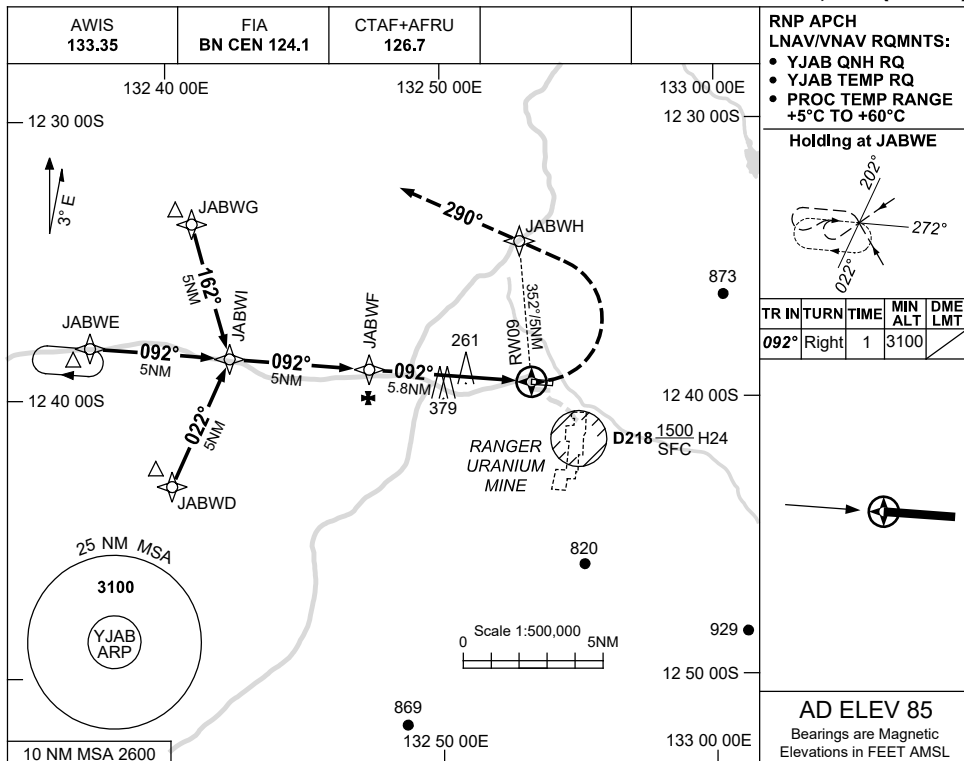

7 SEP 2023

AD ELEV 85
12 39 30S 132 53 35E

AERODROME CHART
JABIRU, NT (YJAB)

	AERODROME LIGHTING
RWY	RL : PTBL IN EMERG (PN) ARO 0467 721 193
09 <small>092</small>	NIL
<small>272</small> 27	NIL

NOTES

1. AWIS RQ ONE THREE SECOND PULSE TO ACTIVATE.

Changes: NOTES.

JABAD01-176

USE QNH

RNP RWY 09
JABIRU, NT (YJAB)

8 SEP 2022

NOTES

CATEGORY	A	B	C	D
LNAV/VNAV		490 (423-2.4)		NOT APPLICABLE
LNAV		620 (553-3.1)		
CIRCLING	800 (715-2.4)		1620 (1535-4.0)	
ALTERNATE		(1215-4.4)	(2035-6.0)	

1. MAX IAS:
 INITIAL : 210KT.
 MAP TURN: 200KT.

Changes: CHART TITLE, PBN SPECIFICATION BOX.

JABGN01-172

USE QNH

RNP RWY 27
JABIRU, NT (YJAB)

8 SEP 2022

NM TO NEXT WPT	RW27	1	1.6	2	3.3	4	JABEF	1	2	3	4.1		
ALT (3° APCH PATH)		420	620	750	1150	1380	1790	2110	2420	2740	3100		

NOTES

1. MAX IAS:
 INITIAL : 210KT.
 MAP TURN: 200KT

CATEGORY	A	B	C	D
LNAV/VNAV		420 (361-2.0)		NOT APPLICABLE
LNAV		620 (561-3.2)		
CIRCLING	800 (715-2.4)		1620 (1535-4.0)	
ALTERNATE	(1215-4.4)		(2035-6.0)	