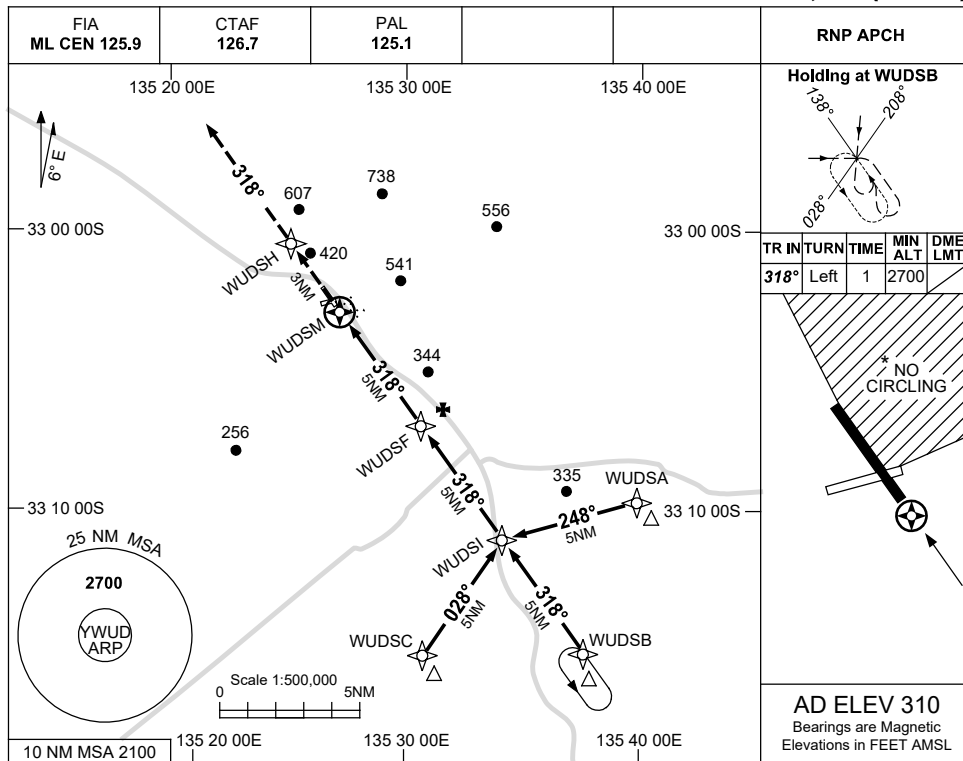

**NOTES**

1. AWIS (PHONE) 08 8150 3821

Changes: NOTES.

WUDAD01-176

USE QNH

RNP RWY 32  
WUDINNA, SA (YWUD)

1 DEC 2022

NM TO NEXT WPT	WUDSM	1.6	2	3	4	WUDSF	1	2	2.2				
ALT (3° APCH PATH)		910	1050	1370	1690	2010	2320	2640	2700				

**NOTES**

CATEGORY	A	B	C	D
LNAV	910 (633-3.6)			NOT APPLICABLE
CIRCLING*	1110 (800-2.4)		1210 (900-4.0)	
ALTERNATE	(1300-4.4)		(1400-6.0)	

- MAX IAS: INITIAL : 210KT.
- NO CIRCLING IN NE SECTOR BETWEEN RWY 14/32 & 07/25.
- AWIS (PHONE) 08 8150 3821