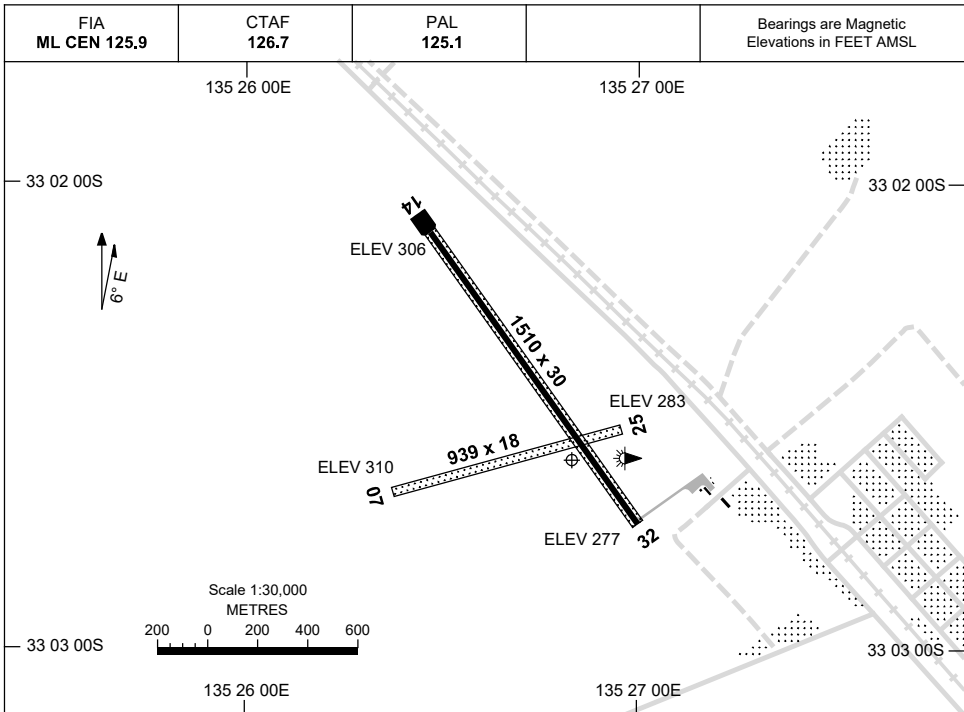

7 SEP 2023

AD ELEV 310  
33 02 36S 135 26 50E

AERODROME CHART  
WUDINNA, SA (YWUD)

	<b>AERODROME LIGHTING</b>
<b>RWY</b>	TWY : BLUE EDGE RL : PAL 125.1 , PTBL (EMERG ONLY, 60 MIN PN)
<b>14</b> <sup>138</sup> <sup>318</sup> <b>32</b>	LIRL PTBL LIRL PTBL
<b>07</b> <sup>068</sup> <sup>248</sup> <b>25</b>	PTBL PTBL

**NOTES**

CATEGORY	A	B	C	D
LNAV	910 (633-3.6)			NOT APPLICABLE
CIRCLING*	1110 (800-2.4)		1210 (900-4.0)	
ALTERNATE	(1300-4.4)		(1400-6.0)	

- MAX IAS: INITIAL : 210KT.
- NO CIRCLING IN NE SECTOR BETWEEN RWY 14/32 & 07/25.
- AWIS (PHONE) 08 8150 3821