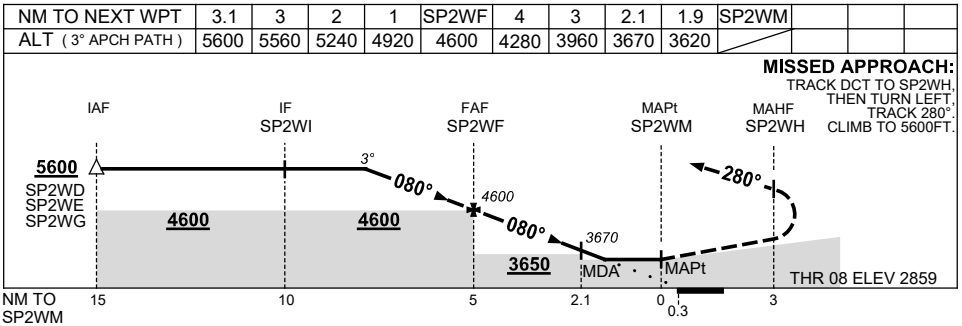

1. BN CEN FIA 121.2 AVBL IN CIRCUIT AREA.

Changes: PTBL REMOVED.

SPEAD01-173

16 JUN 2022

USE QNH

RNP RWY 08
STANTHORPE, QLD (YSPE)

CATEGORY	A	B	C	D
LNAV	3620 (761-4.3)			NOT APPLICABLE
CIRCLING	3800 (866-2.4)		4030 (1096-4.0)	
ALTERNATE	(1366-4.4)		(1596-6.0)	

NOTES
1. MAX IAS:
INITIAL : 210KT.

Changes: PAL+AA.

SPEGN01-171