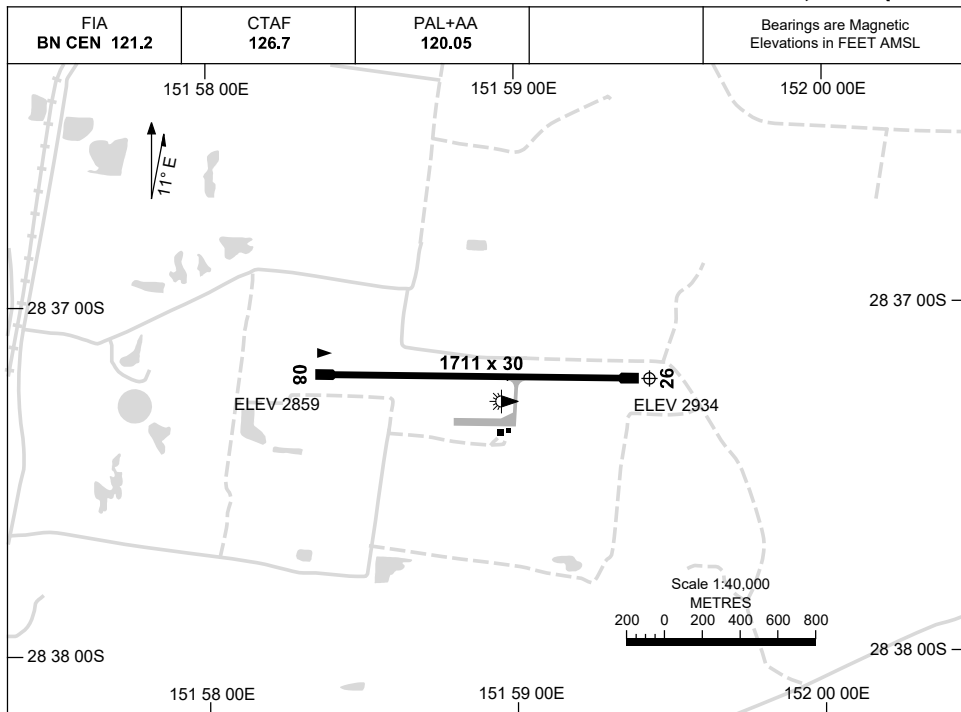

1 DEC 2022

AD ELEV 2934
28 37 13S 151 59 26E

AERODROME CHART
STANTHORPE, QLD (YSPE)

	AERODROME LIGHTING
RWY	TAXIWAY : BLUE EDGE RL : PAL+AA 120.05
08 <small>080</small>	LIRL
<small>260</small> 26	LIRL

NOTES

1. BN CEN FIA 121.2 AVBL IN CIRCUIT AREA.

Changes: PTBL REMOVED.

SPEAD01-173

16 JUN 2022

USE QNH

RNP RWY 08
STANTHORPE, QLD (YSPE)

CATEGORY	A	B	C	D
LNAV	3620 (761-4.3)			NOT APPLICABLE
CIRCLING	3800 (866-2.4)		4030 (1096-4.0)	
ALTERNATE	(1366-4.4)		(1596-6.0)	

NOTES
1. MAX IAS:
INITIAL : 210KT.

Changes: PAL+AA.

SPEGN01-171