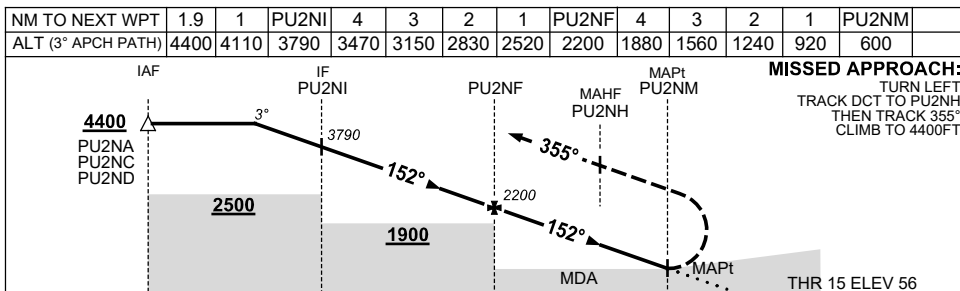

23 MAR 2023

AD ELEV 56
32 30 25S 137 43 00E

AERODROME CHART
PORT AUGUSTA, SA (YPAG)

	AERODROME LIGHTING
RWY	TWY : BLUE EDGE ON A AND UNSEALED PORTION OF B. RL : PAL 122.8 , SDBY (15 SEC)
15 <small>152</small>	PAPI 3.0° 45FT LIRL
<small>332</small> 33	PAPI 3.0° 45FT LIRL

CATEGORY	A	B	C	D
LNAV	600 (544-3.1)			NOT APPLICABLE
CIRCLING*	780 (724-2.4)	1070 (1014-4.0)		
ALTERNATE	(1224-4.4)	(1514-6.0)		

NOTES

- MAX IAS: INITIAL : 230KT, MAP TURN: 180KT.
- NO CIRCLING WEST OF RWY 15/33.
- CAUTION:** ALAMEIN ALA 2.2 NM SSW OF AD.
- AWIS(PHONE) 08 8150 3814