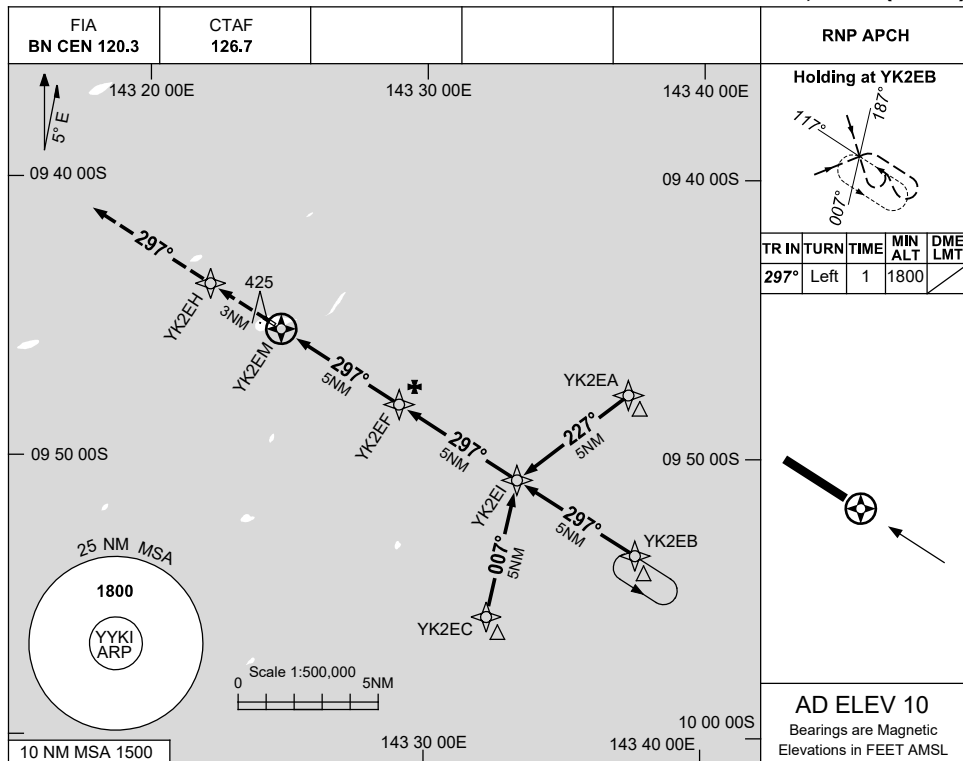

7 SEP 2023

AD ELEV 10  
09 45 12S 143 24 18E

AERODROME CHART  
**YORKE ISLAND, QLD (YYKI)**

	<b>AERODROME LIGHTING</b>	
<b>RWY</b>	RL : NIL	
<b>12</b> <sup>117</sup>	NIL	
297 <b>30</b>	NIL	

**NOTES**

1. FIA FREQ 120.3 AVBL IN CIRCUIT AREA.

USE QNH

RNP E

23 MAR 2023

YORKE ISLAND, QLD (YYKI)

NM TO NEXT WPT	YK2EM	2.1	3	4	YK2EF	0.2			
ALT (3° APCH PATH)		820	1100	1420	1740	1800			

**NOTES**

CATEGORY	A	B	C	D
CIRCLING	820 (810-2.4)		NOT APPLICABLE	
ALTERNATE	(1310-4.4)			

Changes: WPT NAMING CONVENTION, MAHF FLY-BY.

XYIGN01-174