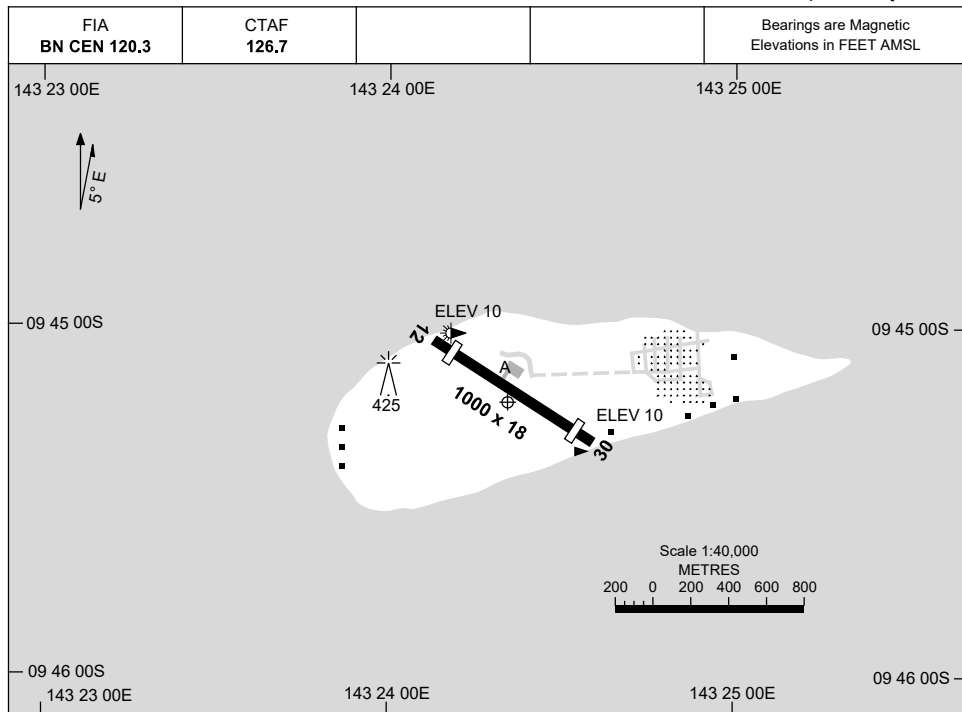

7 SEP 2023

AD ELEV 10  
09 45 12S 143 24 18E

AERODROME CHART  
**YORKE ISLAND, QLD (YYKI)**

	<b>AERODROME LIGHTING</b>	
<b>RWY</b>	RL : NIL	
<b>12</b> <sup>117</sup>	NIL	
297 <b>30</b>	NIL	

**NOTES**

1. FIA FREQ 120.3 AVBL IN CIRCUIT AREA.

USE QNH

RNP E

23 MAR 2023

YORKE ISLAND, QLD (YYKI)

NM TO NEXT WPT	YK2EM	2.1	3	4	YK2EF	0.2			
ALT (3° APCH PATH)		820	1100	1420	1740	1800			

**NOTES**

CATEGORY	A	B	C	D
CIRCLING	820 (810-2.4)		NOT APPLICABLE	
ALTERNATE	(1310-4.4)			

Changes: WPT NAMING CONVENTION, MAHF FLY-BY.

XYIGN01-174